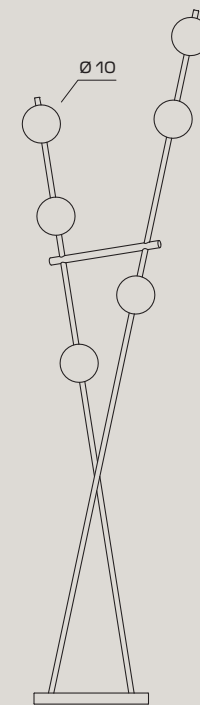

KIKA

FLOOR LAMP

Lampada da terra in metallo,
in colore Liquirizia Nera
con particolare in Oro spazzolato.
Vetri soffiati bianco latte.
Lampada dotata di Dimmer.

Metal floor lamp.
Liquorice Black colour
with brushed Gold detail.
Milk-white blown glass.
Dimmerable.

Stehleuchte aus Metall in Lakritzschwarz
mit Details in gebürstetem Gold.
Milchweißes mundgeblasenes Glas.
Die Lampe ist mit einem
Dimmer ausgestattet.

Lampadaire en métal.
couleur Liquirizia Nera
avec détails or brossé.
Verre soufflé blanc laiteux.
Lampe équipée d'un variateur.

49