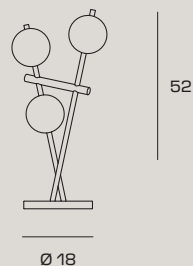

KIKA

TABLE

Lampada da tavolo in metallo,
in colore Liquirizia Nera
con particolare in Oro spazzolato.
Vetri soffiati bianco latte.
Lampada dotata di Dimmer.

Metal table lamp.
Licorice Black colour
with brushed Gold detail.
Milk-white blown glass.
Dimmerable.

Tischleuchte aus Metall
in Lakritzschwarz mit Details
in gebürstetem Gold.
Milchweißes mundgeblasenes Glas.
Die Lampe ist mit einem
Dimmer ausgestattet.

Lampe de table en métal.
couleur Liquirizia Nera
avec détails or brossé.
Verre soufflé blanc laiteux.
Lampe équipée d'un variateur.

CODE	1744.334
COLOR	● Black Licorice

€ INCL VAT (22%)	252,00
€ EXCL VAT	206,56

LIGHT SOURCE

Source G9 LED DIMMABLE | Power 3 x max 10w
Max bulb size: Ø20xH60mm