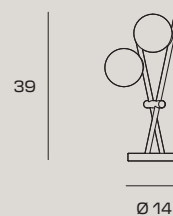

KIKA

TABLE

Lampada da tavolo in metallo,
in colore Liquirizia Nera
con particolare in Oro spazzolato.
Vetri soffiati bianco latte.
Lampada dotata di Dimmer.

Metal table lamp.
Licorice Black colour
with brushed Gold detail.
Milk-white blown glass.
Dimmerable.

Tischleuchte aus Metall
in Lakritzschwarz mit Details
in gebürstetem Gold.
Milchweißes mundgeblasenes Glas.
Die Lampe ist mit einem
Dimmer ausgestattet.

Lampe de table en métal.
couleur Liquirizia Nera
avec détails or brossé.
Verre soufflé blanc laiteux.
Lampe équipée d'un variateur.

CODE	1744.333
COLOR	● Black Licorice

€ INCL VAT (22%)	210,00
€ EXCL VAT	172,13

LIGHT SOURCE

Source G9 LED DIMMABLE | Power 2 x max 10w
Max bulb size: Ø20xH60mm