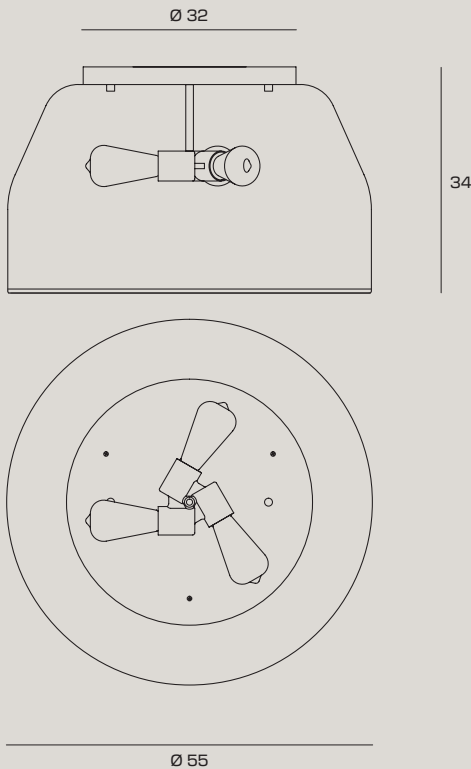

MUG

WALL CEILING

MUG

CEILING

MUG

WALL CEILING

Lampada a soffitto con paralume in metallo color sabbia e stelo in nichel spazzolato. Rosone in metallo finitura nichel spazzolato. Diffusore in materiale plastico opalino.

CODICE | CODE | CODE 1744.325

COLORE | COLOR | FARBE  Cream

PRICE € INCL VAT (22%) 288,00

PRICE € EXCL VAT 236,07

SORGENTE LUMINOSA | LIGHT SOURCE | LICHTQUELLE

Source E27 LED | Power 3 x max 20w

MAX BULB SIZE: Ø50xH100mm