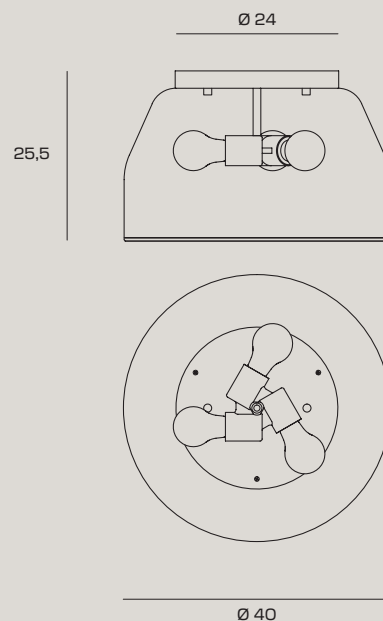

MUG

WALL CEILING

MUG

CEILING

MUG

WALL CEILING

Lampada a soffitto con paralume in metallo color sabbia e stelo in nichel spazzolato. Rosone in metallo finitura nichel spazzolato. Diffusore in materiale plastico opalino.

CODICE CODE CODE	1744.324
COLORE COLOR FARBE	● Cream
PRICE € INCL VAT (22%)	156,00
PRICE € EXCL VAT	127,87

SORGENTE LUMINOSA | LIGHT SOURCE | LICHTQUELLE

Source E27 LED | Power 3 x max 20w

MAX BULB SIZE: Ø50xH100mm