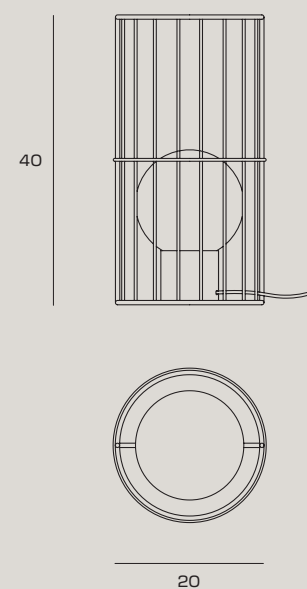

SETTI

TABLE

SETTI

TABLE

Lampada da tavolo in tondino con finitura in oro spazzolato. Diffusore interno in vetro opalino. Cavo di alimentazione nero 150 cm. Lampadina installabile E27 a led dimmerabile.

Round bar table lamp with brushed gold finish. Internal opal glass diffuser. Black 150 cm power supply cord. Compatible with dimmable E27 LED light bulbs.

Tischleuchte aus Rundstahl mit goldfarbener, gebürsteter Ausführung. Innerer Diffusor aus Opalglas. Stromkabel schwarz, 150 cm. Einbaubares Leuchtmittel E27 mit LED, dimmbar.

CODICE CODE CODE	1744.322
----------------------	----------

 Source E27 LED DIMMABLE | Power 1 x max 20w

MAX BULB SIZE: Ø37xH120mm