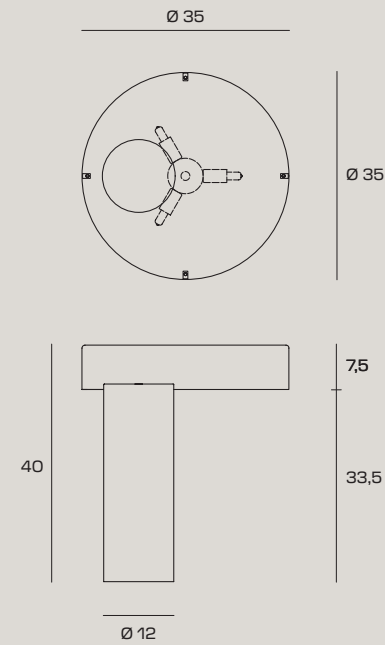

AMANITA

TABLE

AMANITA

TABLE

Lampada da tavolo in metallo.
Base cilindrica con finitura
in oro spazzolato.
Paralume superiore in
metallo color ruggine.
Diffusore in metacrilato opalino.
Cavo di alimentazione nero 150 cm.
Lampadine installabili 3 x G9
a led dimmerabili.

CODICE | CODE | CODE 1744.321

COLORE | COLOR | FARBE ● Brown

PRICE € INCL VAT (22%) 270,00

PRICE € EXCL VAT 221,31

SORGENTE LUMINOSA | LIGHT SOURCE | LICHTQUELLE

Source G9 LED DIMMABLE | Power 3 x max 10w

MAX BULB SIZE: Ø20xH80mm