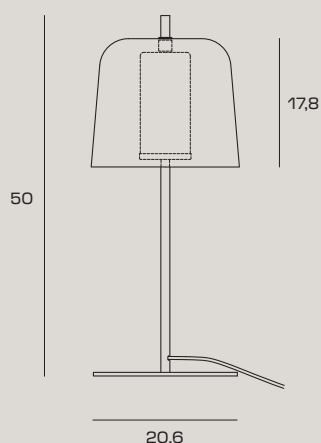

FRIDA

TABLE

FRIDA

TABLE

Lampada da tavolo in vetro borosilicato color verde prato, azzurro cielo o sabbia. Diffusore interno in vetro borosilicato sabbiato. Stelo e rosone in oro spazzolato. Cavo di alimentazione nero 150 cm. Lampadina installabile G9 a led dimmerabile.

Source G9 LED DIMMABLE | Power | 1 x max 10w

MAX BULB SIZE: Ø21xH100mm