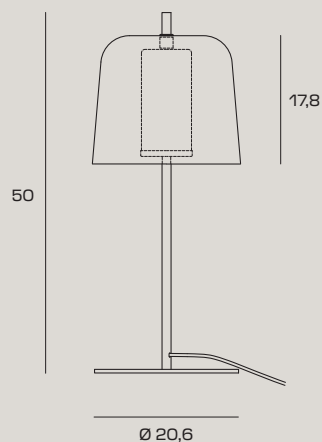

FRIDA

TABLE

Lampada da tavolo in vetro borosilicato color verde prato, azzurro cielo o sabbia. Diffusore interno in vetro borosilicato sabbaiato. Stelo e rosone in oro spazzolato. Cavo di alimentazione nero 150 cm. Lampadina installabile G9 a led dimmerabile.