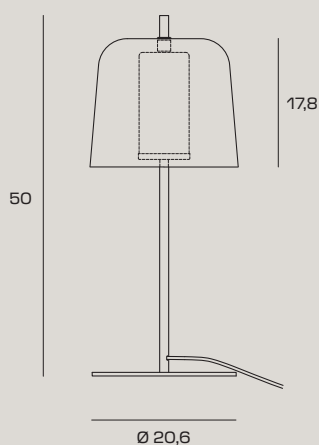

FRIDA

TABLE

FRIDA

TABLE

Lampada da tavolo in vetro borosilicato color verde prato, azzurro cielo o sabbia. Diffusore interno in vetro borosilicato sabbato. Stelo e rosone in oro spazzolato. Cavo di alimentazione nero 150 cm. Lampadina installabile G9 a led dimmerabile.