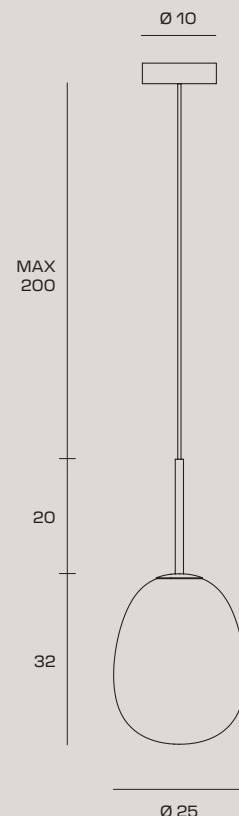

DROP

SUSPENSION

Lampada a sospensione con struttura e rosone con finitura oro spazzolato oppure verniciata nero opaco. Diffusore in vetro opalino. Cavo di alimentazione nero 200 cm. Lampadina installabile E27 a LED.

Suspension lamp with brushed gold or painted matte black frame and ceiling canopy. Opal glass diffuser. Black 200 cm power supply cord. Compatible with E27 LED light bulbs.

Pendelleuchte mit Struktur und Baldachin mit goldfarbener gebürsteter Ausführung oder mit mattschwarzer Lackierung. Diffusor aus Opalglas. Stromkabel schwarz, 200 cm. Einbaubares Leuchtmittel E27 mit LED.

Suspension avec structure et rosace avec finition en or brossé ou peint en noir mat. Diffuseur en verre opalin. Câble d'alimentation noir 200 cm. Possibilité d'installer 1 ampoule LED E27.

CODE	1744.316.Black	1744.316.Gold
COLOR	Black	Gold

€ INCL VAT (22%)	168,00	180,00
€ EXCL VAT	137,70	147,54

LIGHT SOURCE

Source E27 LED | Power 1 x max 20w
Max bulb size: Ø75xH240mm