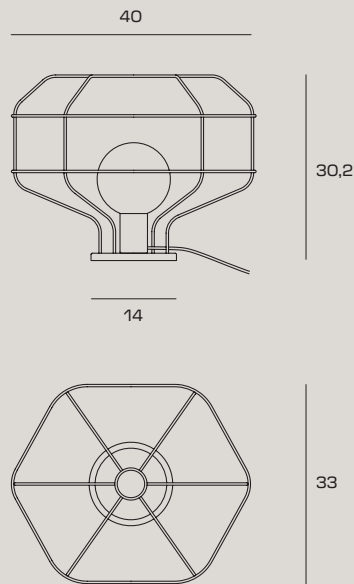

ITS VOLUME IS UNPERCEIVED. WIRE STANDS OUT FOR ITS HUGE YET NOT AT ALL EXCESSIVE SIZE. THE INTERPLAY OF SOLIDS AND VOIDS CREATED BY THE WIRE ROD IS SHAPED INTO A LIGHT CAGE, GUARDING A CLASSIC OPAL GLASS BALL LIGHT, AND MAKING WIRE MODERN, DELICATE, AND WITH A STRONG VISUAL IMPACT.

DAS VOLUMEN IST DA, ABER NICHT SPÜRBAR. WIRE ZEICHNET SICH DURCH EINE WUCHTIGE PRÄSENZ IN BEZUG AUF DIE GRÖSSE AUS, OHNE JEDOCH EXZESSIV ZU WIRKEN. DAS SPIEL AUS LEER- UND FÜLLRÄUMEN, DAS VOM DRAHTGESTELL ERZEUGT WIRD, SCHAFFT EINEN LEICHTEN KÄFIG, DER EINE KLASSISCHE KUGELFÖRMIGE LICHTQUELLE AUS OPALGLAS BIRGT UND MACHT WIRE MODERN UND ZART MIT GLEICHZEITIG STARKER OPTISCHER WIRKUNG.

WIRE

TABLE

WIRE

TABLE

Lampada da tavolo con struttura in tondino metallico finitura oro spazzolato o nero opaco. Diffusore interno in vetro opalino. Cavo di alimentazione nero 150 cm. Lampadina installabile G9 a led dimmerabile.

MAX BULB SIZE: Ø15xH80mm