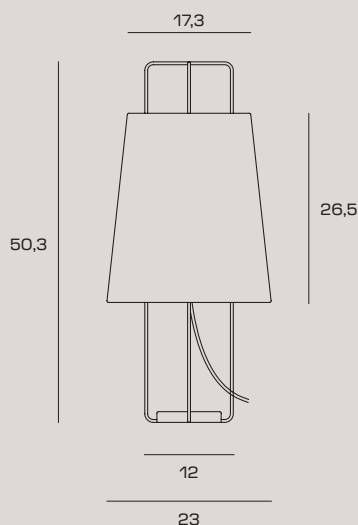

PYRA
TABLE

PYRA

TABLE

PYRA

TABLE

Lampada da tavolo
in tessuto color sabbia.
Struttura interna in tondino
finitura oro spazzolato.
Base in oro spazzolato.
Cavo di alimentazione nero 150 cm.
Lampadina installabile E27
a led dimmerabile.