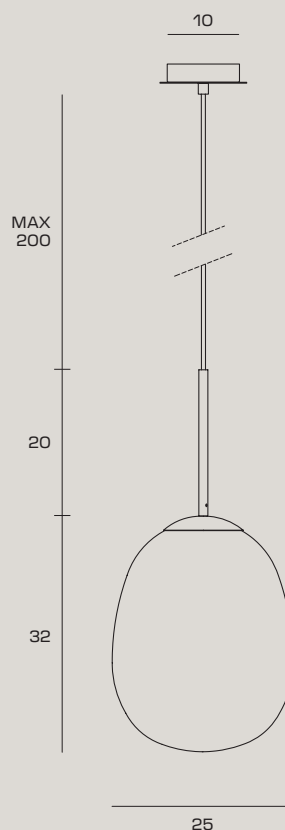

DROP

SUSPENSION

Lampada a sospensione con struttura e rosone con finitura oro spazzolato oppure verniciata nero opaco. Diffusore in vetro opalino. Cavo di alimentazione nero 200 cm. Lampadina installabile E27 a led.

Suspension lamp with brushed gold or painted matte black frame and ceiling cover. Opal glass diffuser. Black 200 cm power supply cord. Compatible with E27 LED light bulbs.

Pendelleuchte mit Struktur und Baldachin mit goldfarbener gebürsteter Ausführung oder mit mattschwarzer Lackierung. Diffusor aus Opalglas. Stromkabel schwarz, 200 cm. Einbaubares Leuchtmittel E27 mit LED.

CODICE | CODE | CODE	1744.316.Black	1744.316.Gold
COLORE | COLOR | FARBE	● Black	● Gold
PRICE € INCL VAT (22%)	168,00	180,00
PRICE € EXCL VAT	137,70	147,54

SORGENTE LUMINOSA | LIGHT SOURCE | LICHTQUELLE

Source E27 LED | Power 1 x max 20w

MAX BULB SIZE: Ø75xH240mm