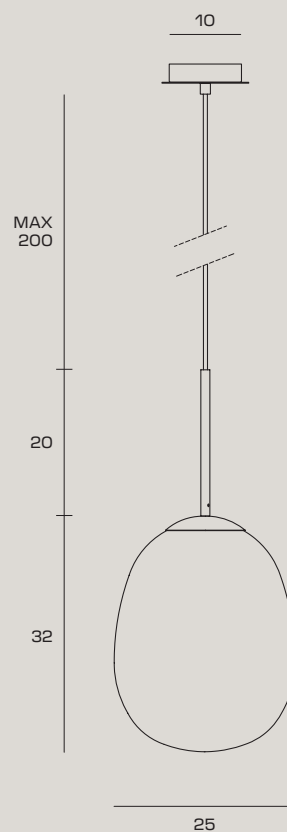

DROP

SUSPENSION

Lampada a sospensione con struttura e rosone con finitura oro spazzolato oppure verniciata nero opaco. Diffusore in vetro opalino. Cavo di alimentazione nero 200 cm. Lampadina installabile E27 a led.

Suspension lamp with brushed gold or painted matte black frame and ceiling cover. Opal glass diffuser. Black 200 cm power supply cord. Compatible with E27 LED light bulbs.

Pendelleuchte mit Struktur und Baldachin mit goldfarbener gebürsteter Ausführung oder mit mattschwarzer Lackierung. Diffusor aus Opalglas. Stromkabel schwarz, 200 cm. Einbaubares Leuchtmittel E27 mit LED.

CODICE | CODE | CODE	1744.316.Black	1744.316.Gold
COLORE | COLOR | FARBE	● Black	● Gold
PRICE € INCL VAT (22%)	168,00	180,00
PRICE € EXCL VAT	137,70	147,54

SORGENTE LUMINOSA | LIGHT SOURCE | LICHTQUELLE

Source E27 LED | Power 1 x max 20w

MAX BULB SIZE: Ø75xH240mm