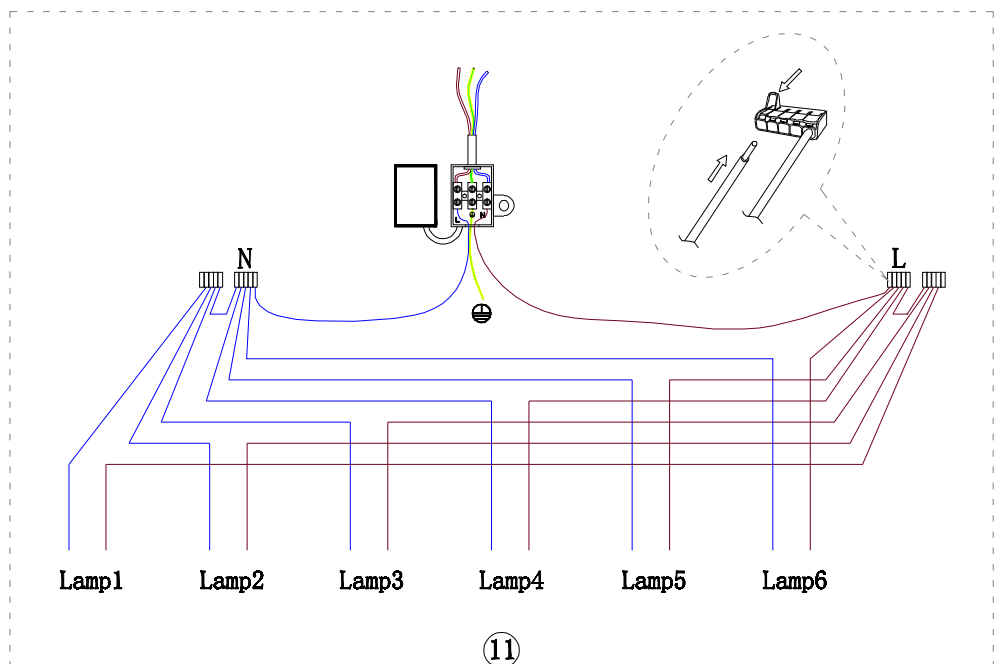

# miloox®

Model: 1744.M.55

Imported from Sforzin Illuminazione,  
Viale dell'industria 21.20037.Paderno  
Dugnano-Milano Italy.Made in China  
[www.miloox.it](http://www.miloox.it)