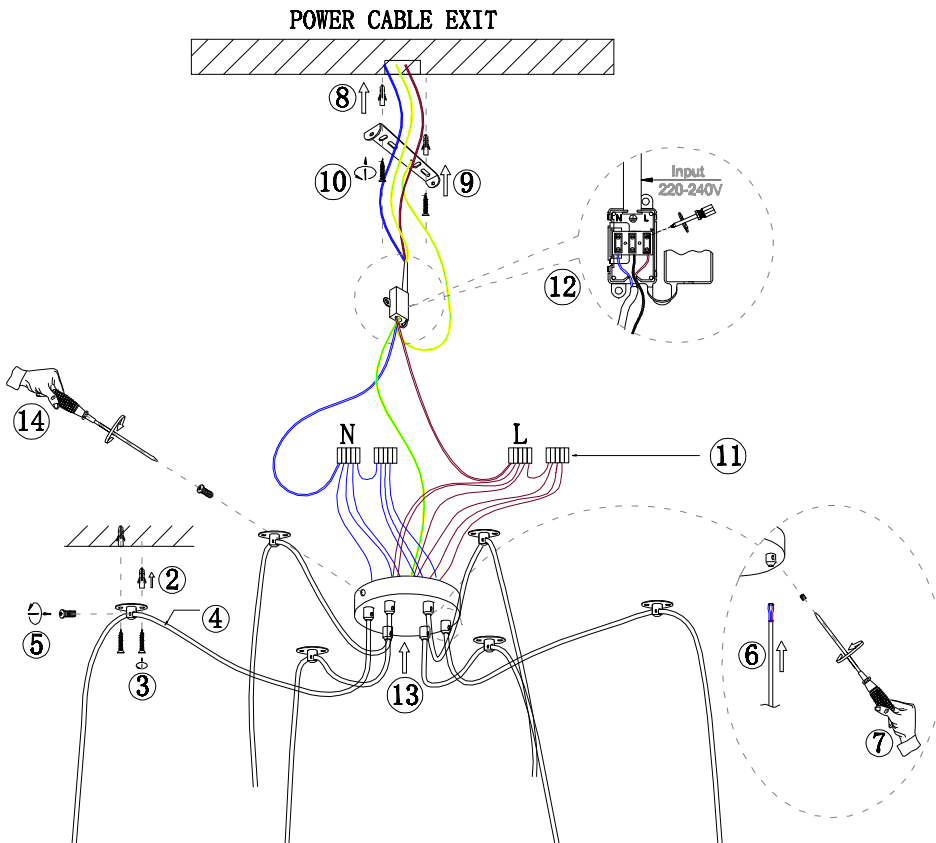

# miloox®

Model: 1744.M.55

Imported from Sforzin Illuminazione,  
Viale dell'industria 21.20037.Paderno  
Dugnano-Milano Italy.Made in China  
[www.miloox.it](http://www.miloox.it)