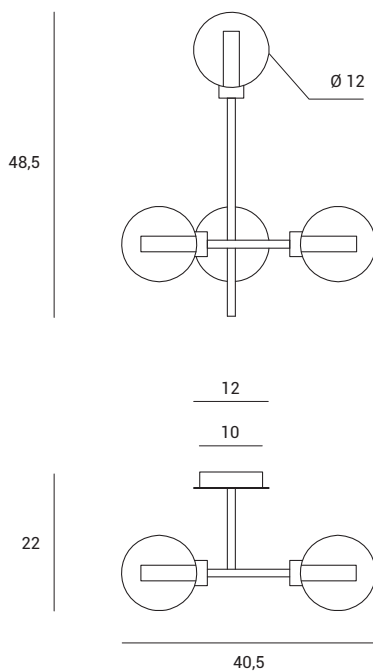

Lampada da parete a 3 luci
in vetro borosilicato trasparente
e cilindro satinato.
Montatura in ottone spazzolato.

3-light wall lamp made of
transparent borosilicate glass
and satin-finish cylinder.
Brushed brass support.

Wandleuchte mit 3 Lichtern
aus transparentem Borosilikatglas
und satiniertem Zylinder.
Gestell aus gebürstetem Messing.

DOM

1744.290

Source

G9

Power

3 x max 28w