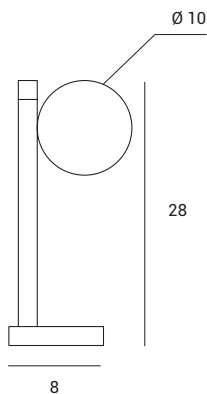

Lampada da tavolo a 1 luce
in vetro bianco latte.
Montatura verniciata nero con
particolare in ottone spazzolato
(1744.105), o montatura oro
spazzolato (1744.272).

1-light table lamp
made of milk white glass.
Black painted support with
brushed brass details (1744.105)
or brushed gold support (1744.272).

Tischleuchte mit 1 Licht
aus milchweißem Glas.
Schwarz lackiertes Gestell mit
gebürsteten Messingdetails
(1744.105) oder goldfarbenes
gebürstetes Gestell (1744.272).

1744.105

1744.272

POMÌ

1744.272

Source

G9 LED