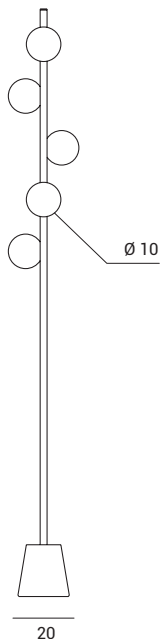

Lampada da terra a 5 luci  
in vetro bianco latte.  
Montatura verniciata nero con particolare  
in ottone spazzolato (1744.101)  
o montatura oro spazzolato (1744.270).

5-light ground lamp  
made of milk white glass.  
Black painted support with  
brushed brass detail (1744.101)  
or brushed gold support (1744.270).

Bodenleuchte mit 5 Lichtern  
aus milchweißem Glas.  
Schwarz lackiertes Gestell  
mit gebürsteten Messingdetails (1744.101)  
oder goldfarbenes gebürstetes Gestell (1744.270).

1744.101

1744.270

POMÌ

1744.101