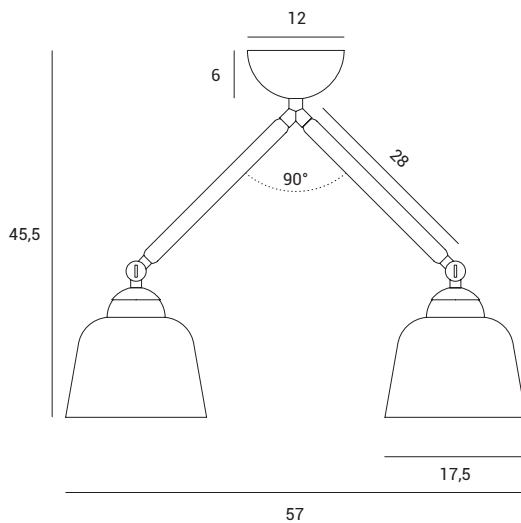

Lampada a soffitto con montatura in metallo verniciato a polvere nero soft touch. Diffusore in vetro soffiato bianco latte di diametro 17,5 cm.

Gli snodi in ottone consentono di ruotare il punto luce.

Ceiling lamp with black soft touch powder coated metal frame. Milky white blown glass diffuser measuring 17,5 in diameter.

Brass joints can be used to turn the light point.

Deckenlampe mit Metallgestell, pulverbeschichtet mit Soft-Touch in Schwarz. Leuchtschirme in Milchweiß aus Glas geblasen, Durchmesser 17,5 cm.

Die Messinggelenke ermöglichen Ihnen die das Drehen der Lichtpunkte je nach Wunsch.

NEO
RETRO

Source

E27 LED

Power

2 x max 20w

1744.216