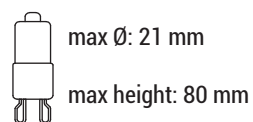

miloox®

Model: 1744.V.120

External glass: transparent

Internal glass: frosted

Imported from Sforzin Illuminazione,
Viale dell'industria 21.20037.Paderno
Dugnano-Milano Italy.Made in China
www.miloox.it

DESIGN: ARCH.DAVIDE NEGRI