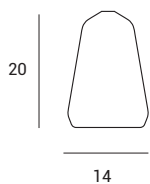

Vetro (disponibile in 3 forme diverse) + Base in oro spazzolato

Glass (available in 3 different shapes) + Base in brushed gold

Glas (in 3 verschiedenen Formen erhältlich) + Basis aus gebürstetem Gold

VETRO/GLASS/GLAS