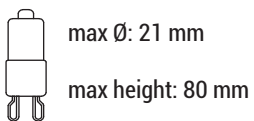

miloox®

Model: 1744.M.135

G9 x 1 x 40W MAX,
220~240V 50/60Hz

Imported from Sforzin Illuminazione,
Viale dell'industria 21.20037.Paderno
Dugnano-Milano Italy.Made in China
www.miloox.it

DESIGN: ARCH.DAVIDE NEGRI