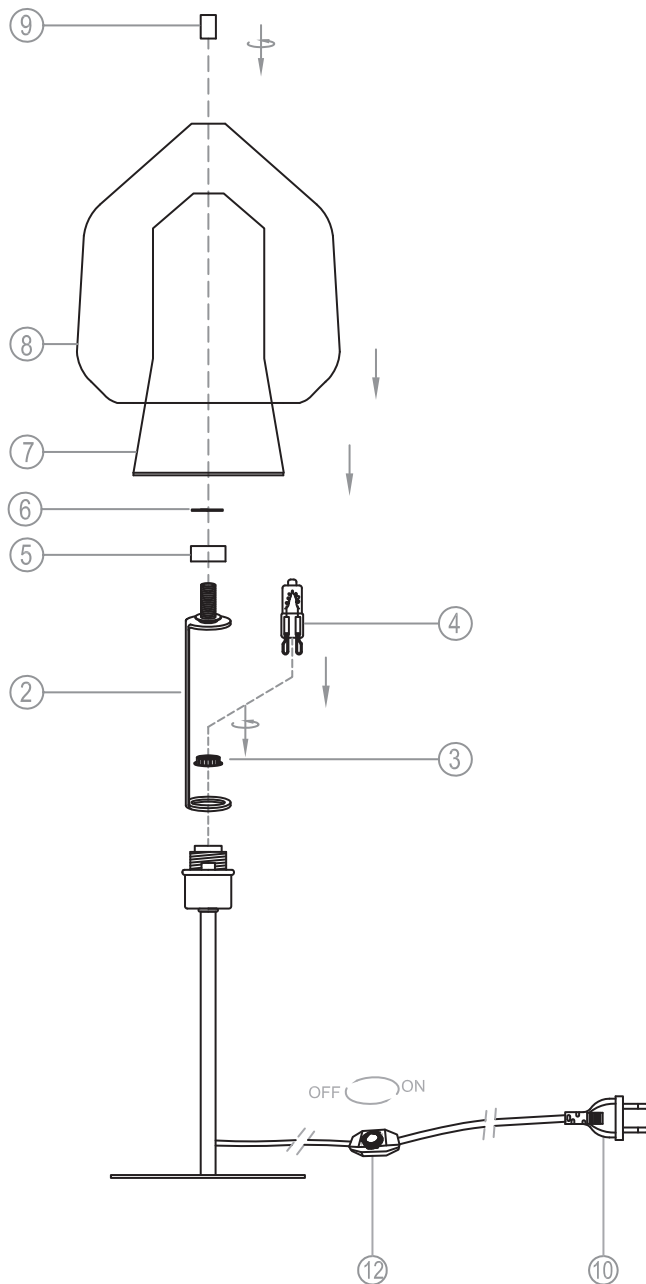

miloox®

Model: 1744.M.135

G9 x 1 x 40W MAX,
220~240V 50/60Hz

Imported from Sforzin Illuminazione,
Viale dell'industria 21.20037.Paderno
Dugnano-Milano Italy.Made in China
www.miloox.it

DESIGN: ARCH.DAVIDE NEGRI