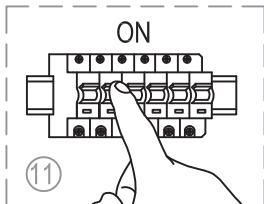

miloox®

Model: 1744.M.135

G9 x 1 x 40W MAX,
220~240V 50/60Hz

Imported from Sforzin Illuminazione,
Viale dell'industria 21.20037.Paderno
Dugnano-Milano Italy.Made in China
www.miloox.it

DESIGN: ARCH.DAVIDE NEGRI