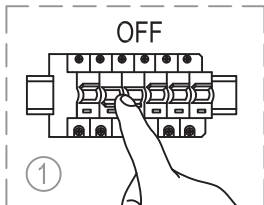

miloox®

Model: 1744.M.135

G9 x 1 x 40W MAX,
220~240V 50/60Hz

Imported from Sforzin Illuminazione,
Viale dell'industria 21.20037.Paderno
Dugnano-Milano Italy.Made in China
www.miloox.it

DESIGN: ARCH.DAVIDE NEGRI