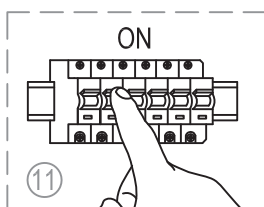

miloox®

Model: 1744.M.134

G9 x 1 x 40W MAX,
220~240V 50/60Hz

max Ø: 21 mm

max height: 80 mm

Imported from Sforzin Illuminazione,
Viale dell'industria 21.20037.Paderno
Dugnano-Milano Italy.Made in China
www.miloox.it