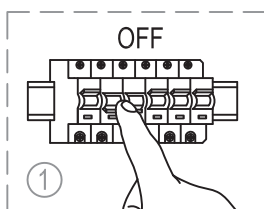

miloox®

Model: 1744.M.134

G9 x 1 x 40W MAX,
220~240V 50/60Hz

max Ø: 21 mm

max height: 80 mm

Imported from Sforzin Illuminazione,
Viale dell'industria 21.20037.Paderno
Dugnano-Milano Italy.Made in China
www.miloox.it