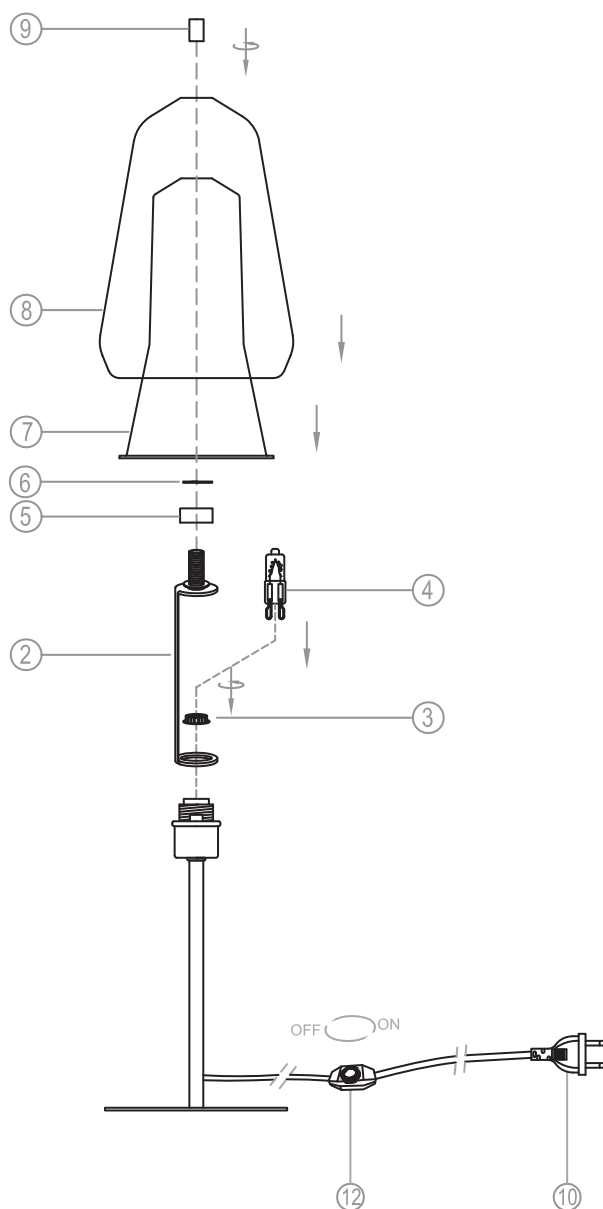

miloox®

Model: 1744.M.134

G9 x 1 x 40W MAX,
220~240V 50/60Hz

max Ø: 21 mm

max height: 80 mm

Imported from Sforzin Illuminazione,
Viale dell'industria 21.20037.Paderno
Dugnano-Milano Italy.Made in China
www.miloox.it