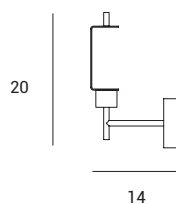

1744.M.128

1744.V.129

VETRO/GLASS/GLAS

ATTACCO/MOUNT/WANDLAMPEN