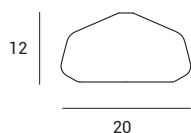

Glas (in 3 verschiedenen Formen erhältlich) + Wandbefestigung aus gebürstetem Gold

VETRO/GLASS/GLAS

ATTACCO/MOUNT/WANDLAMPEN

1744.V.120

1744.M.128

1744.V.130

VETRO/GLASS/GLAS

ATTACCO/MOUNT/WANDLAMPEN