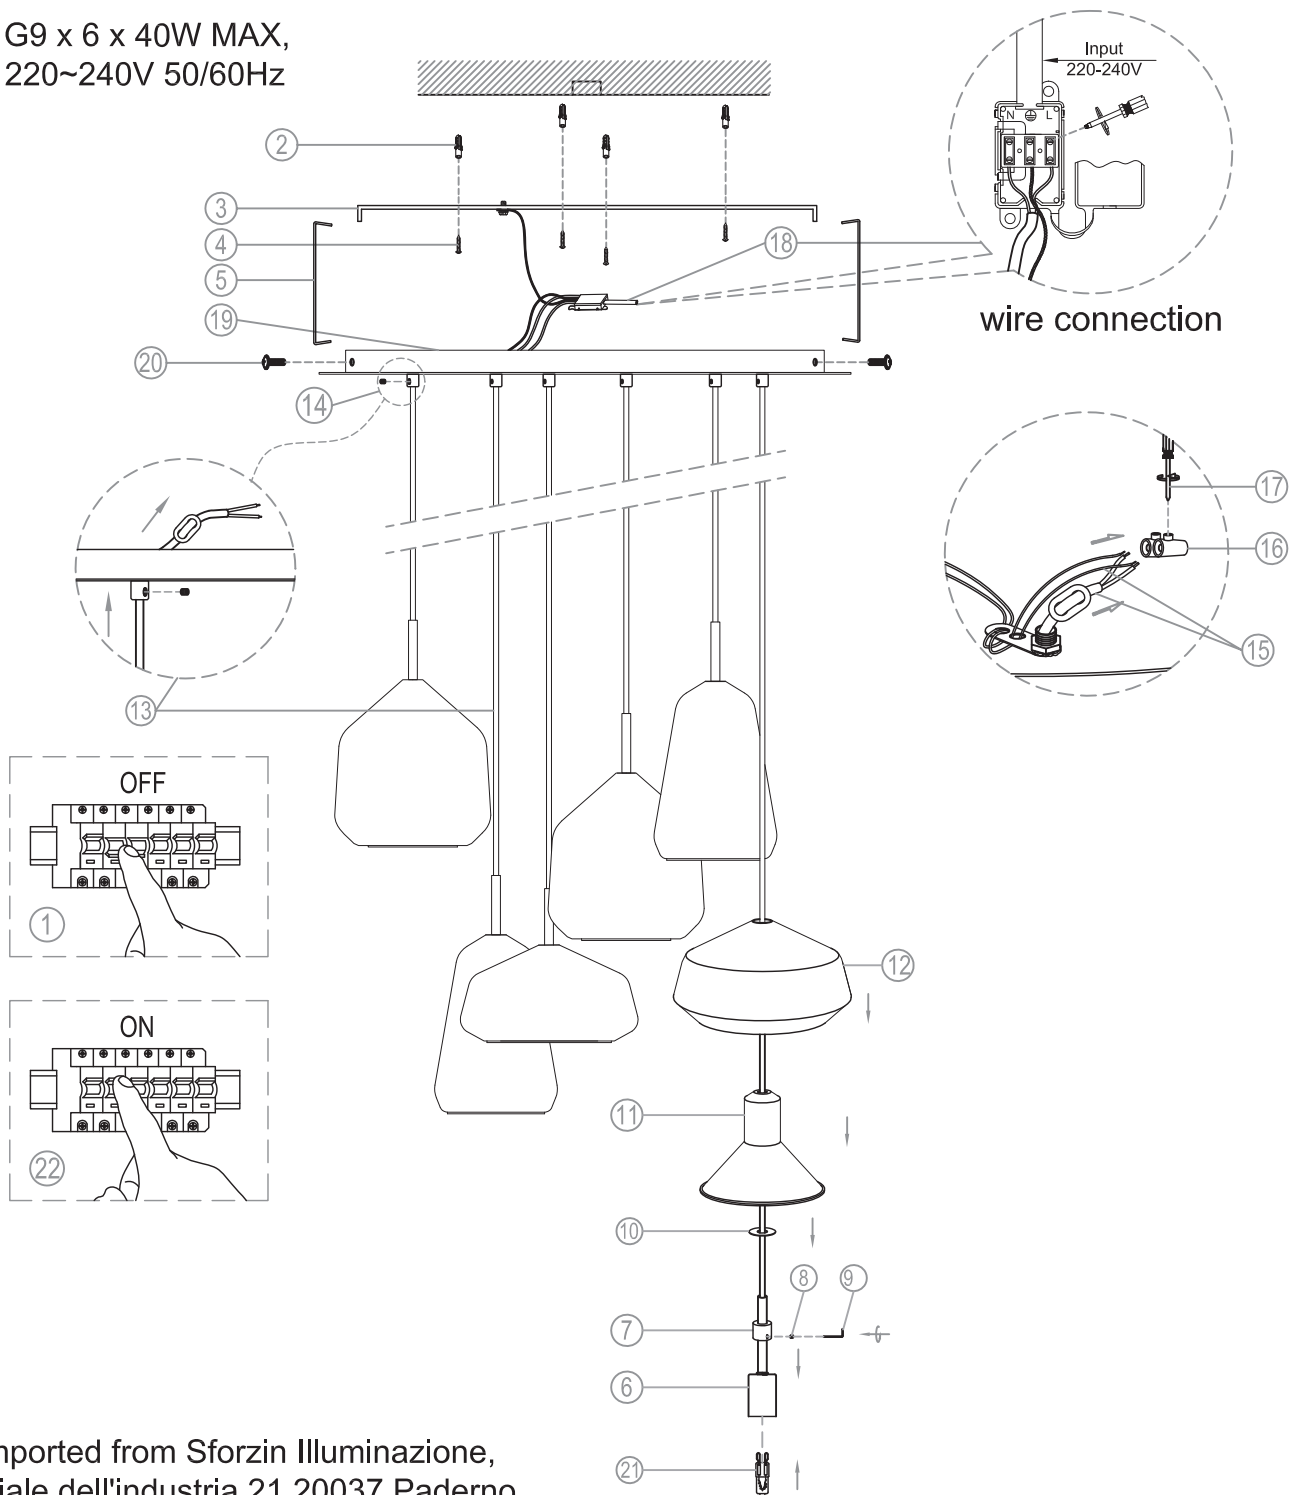

miloox®

Model: 1744.M.132

G9 x 6 x 40W MAX,
220~240V 50/60Hz

Imported from Sforzin Illuminazione,
Viale dell'industria 21.20037.Paderno
Dugnano-Milano Italy.Made in China
www.miloox.it

DESIGN: ARCH.DAVIDE NEGRI