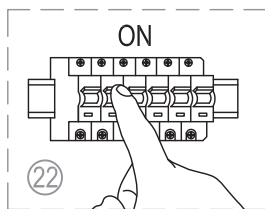

miloox®

Model: 1744.M.132

G9 x 6 x 40W MAX,
220~240V 50/60Hz

Imported from Sforzin Illuminazione,
Viale dell'industria 21.20037.Paderno
Dugnano-Milano Italy.Made in China
www.miloox.it

DESIGN: ARCH.DAVIDE NEGRI