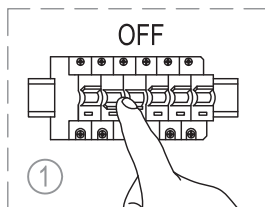

miloox®

Model: 1744.M.132

G9 x 6 x 40W MAX,
220~240V 50/60Hz

Imported from Sforzin Illuminazione,
Viale dell'industria 21.20037.Paderno
Dugnano-Milano Italy.Made in China
www.miloox.it

DESIGN: ARCH.DAVIDE NEGRI