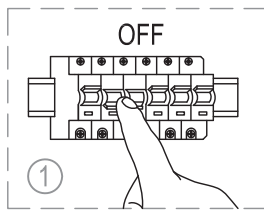

miloox®

Model: 1744.M.131

G9 x 3 x 40W MAX,
220~240V 50/60Hz

Imported from Sforzin Illuminazione,
Viale dell'industria 21.20037.Paderno
Dugnano-Milano Italy.Made in China
www.miloox.it

DESIGN: ARCH.DAVIDE NEGRI