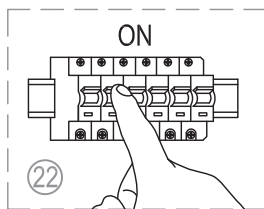

miloox®

Model: 1744.M.131

G9 x 3 x 40W MAX,
220~240V 50/60Hz

Imported from Sforzin Illuminazione,
Viale dell'industria 21.20037.Paderno
Dugnano-Milano Italy.Made in China
www.miloox.it

DESIGN: ARCH.DAVIDE NEGRI