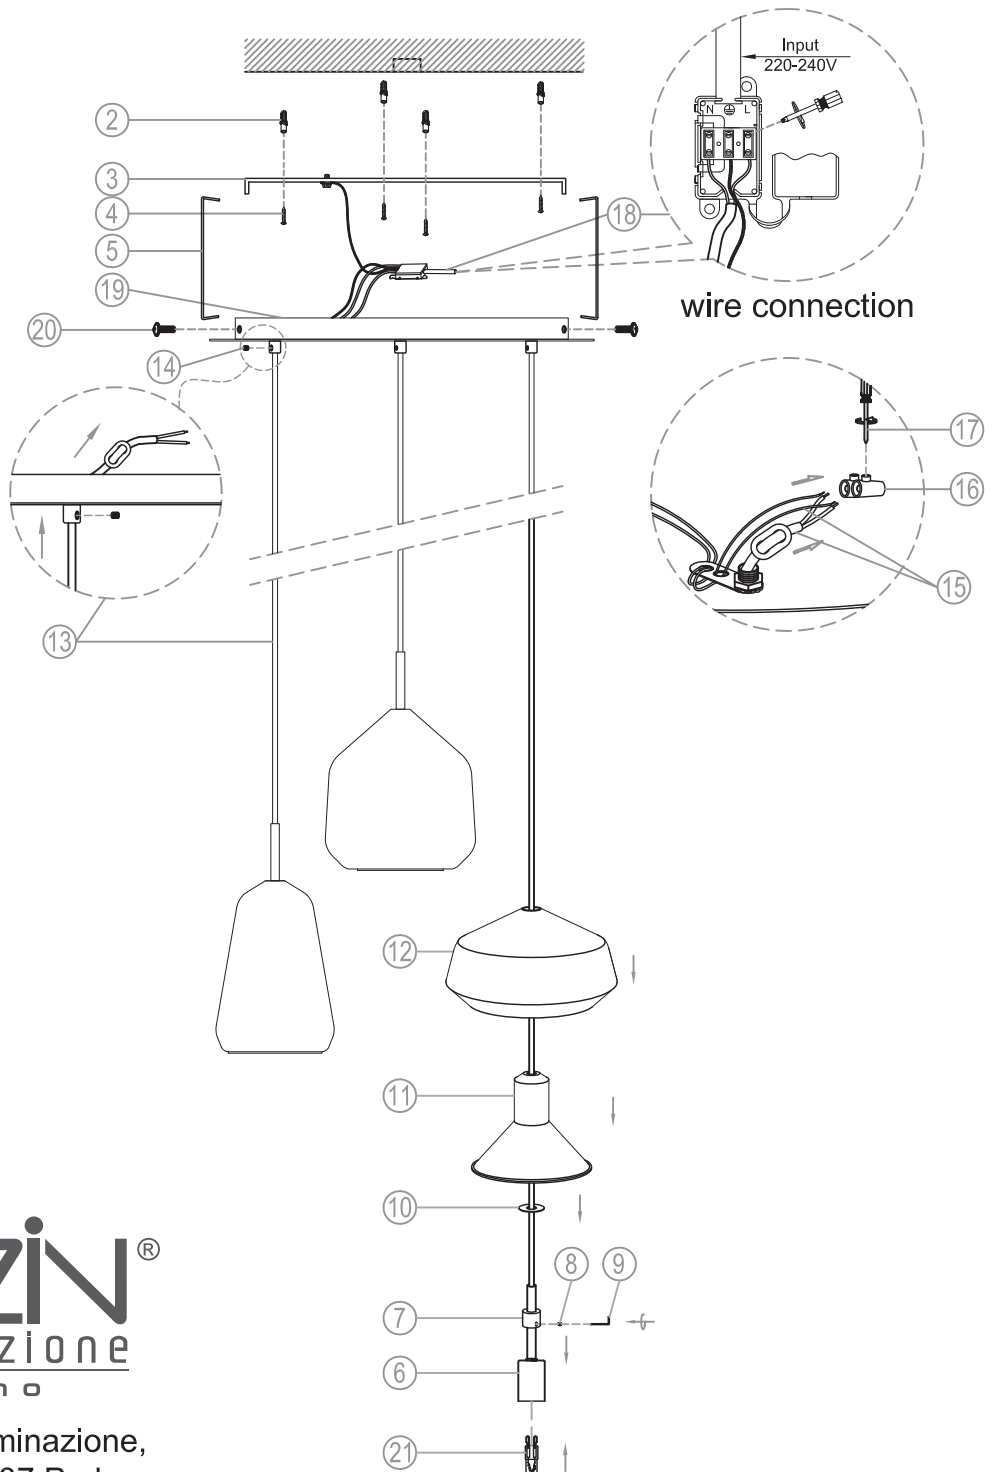

miloox®

Model: 1744.M.131

G9 x 3 x 40W MAX,
220~240V 50/60Hz

Imported from Sforzin Illuminazione,
Viale dell'industria 21.20037.Paderno
Dugnano-Milano Italy.Made in China
www.miloox.it

DESIGN: ARCH.DAVIDE NEGRI