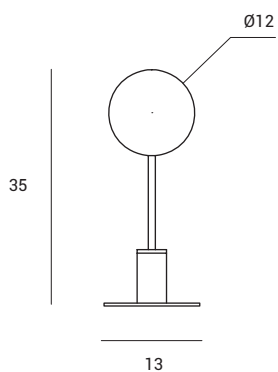

Source

G9 LED

Dimmer

Power

1 x max 10w