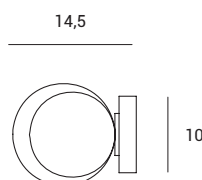

Source

G9

Power

1 x max 10w