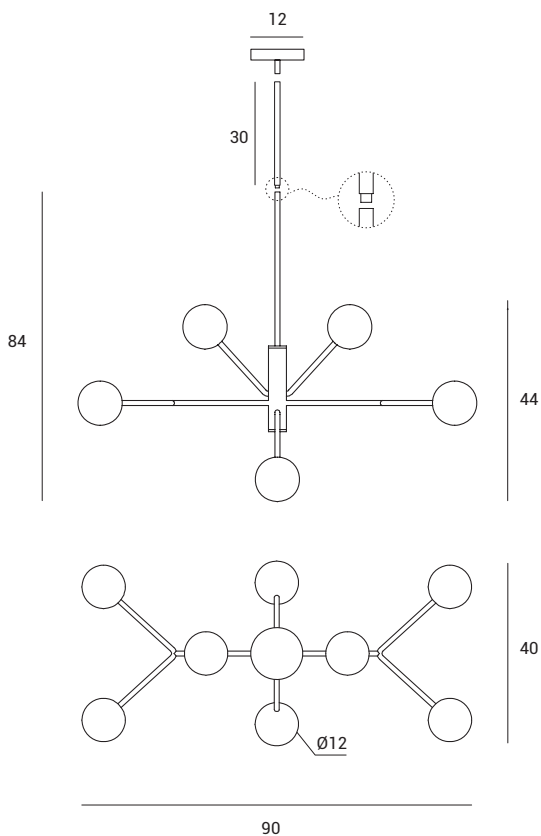

Sospensione a 8 luci
in vetro borosilicato trasparente
con sfera interna satinata.
Montatura in metallo
verniciato nero con particolare
in oro spazzolato (1744.164)
o oro verniciato (1744.276).
La lampada è dotata di due tubi
utilizzabili per alzare e abbassare
la lampada stessa.

8-light suspension lamp
made of transparent borosilicate glass
with satin-finish sphere on the inside.
Black painted metal finish with
brush gold detail (1744.164)
or painted gold detail (1744.276).
The lamp is equipped with two pipes
that can be used to lower or lift it.

Hängeleuchte mit 8 Lichtern aus
transparentem Borosilikatglas mit
satinierter Innenkugel. Schwarz
lackiertes Metallgestell mit goldfarbenen
gebürsteten Details (1744.164)
oder goldfarben lackiert (1744.276).
Die Leuchte ist mit zwei Rohren
ausgestattet, die zum Heben und Senken
der Leuchte verwendet werden können.

1744.164

1744.276

COSMO

1744.164

Source

G9

Power

8 x max 10w