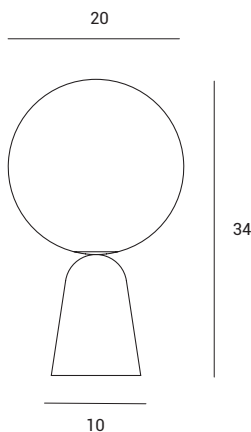

Lampada da tavolo in vetro soffiato bianco latte diametro cm 20. Montatura in ottone spazzolato. Cavo di alimentazione trasparente con dimmer.

Table lamp in milky white blown glass, measuring 20 cm in diameter. Brushed brass body. Clear cable with dimmer switch.

Tischleuchte mit Kugelglas aus geblasenem Glas in Milchweiß, Durchmesser 20 cm. Standfuß aus gebürstetem Messing. Stromkabel transparent mit Dimmer.

LUNAR

Source

E14 LED

Dimmer

Power

1 x max 20w

1744.151