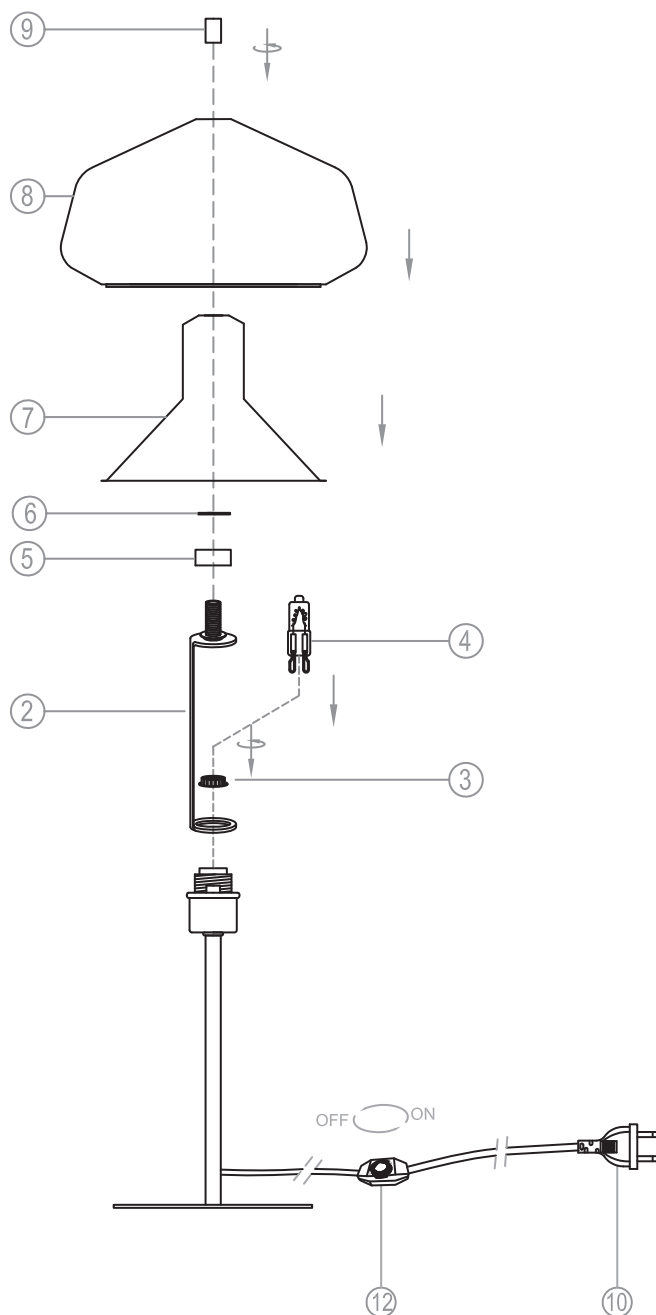

miloox®

Model: 1744.M.136

G9 x 1 x 40W MAX,
220~240V 50/60Hz

Imported from Sforzin Illuminazione,
Viale dell'industria 21.20037.Paderno
Dugnano-Milano Italy.Made in China
www.miloox.it

DESIGN: ARCH.DAVIDE NEGRI