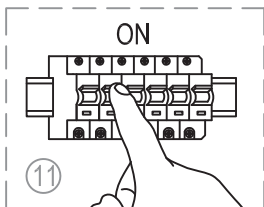

miloox®

Model: 1744.M.136

G9 x 1 x 40W MAX,
220~240V 50/60Hz

Imported from Sforzin Illuminazione,
Viale dell'industria 21.20037.Paderno
Dugnano-Milano Italy.Made in China
www.miloox.it

DESIGN: ARCH.DAVIDE NEGRI