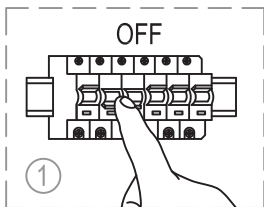

miloox®

Model: 1744.M.136

G9 x 1 x 40W MAX,
220~240V 50/60Hz

Imported from Sforzin Illuminazione,
Viale dell'industria 21.20037.Paderno
Dugnano-Milano Italy.Made in China
www.miloox.it

DESIGN: ARCH.DAVIDE NEGRI