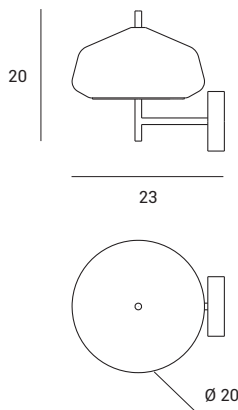

Lampada da parete in vetro borosilicato color miele o trasparente. Vetro diametro cm 20, altezza totale cm 20. Montatura in oro spazzolato.

Wall light in clear or honey coloured borosilicate glass. Glass measuring 20 cm in diameter, total height 20 cm. Brushed gold finish body.

Wandleuchte mit Leuchtschirm aus Borosilikatglas honigfarben oder transparent. Leuchtschirmdurchmesser 20 cm, Gesamthöhe 20 cm. Halterung goldfarben, gebürstet.

# X-RAY

Source

G9

Power

1 x max 10w