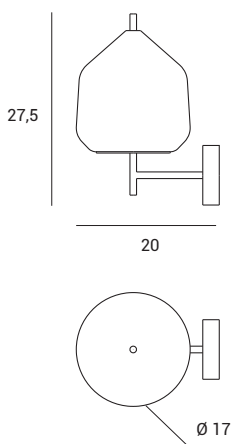

Lampada da parete in vetro borosilicato color cielo o trasparente. Vetro diametro cm 17, altezza totale cm 27,5. Montatura in oro spazzolato.

Wall light in clear or sky coloured borosilicate glass. Glass measuring 17 cm in diameter, total height 27,5 cm. Brushed gold finish body.

Wandleuchte mit Leuchtschirm aus Borosilikatglas in Hellblau oder transparent. Leuchtschirmdurchmesser 17 cm, Gesamthöhe 27,5 cm. Halterung goldfarben, gebürstet.

# X-RAY

Source

G9 LED

Power

1 x max 10w