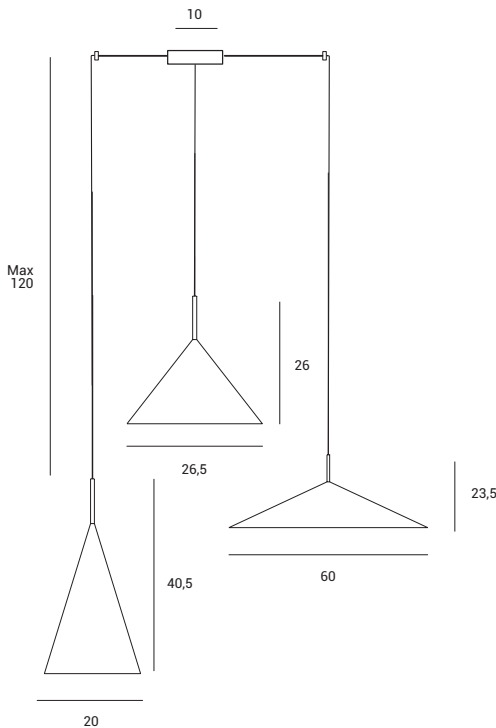

1744.M.52

Lampada a sospensione a 3 luci in metallo verniciato a polvere: colore esterno nero soft touch, interno bianco. Stelo in ottone spazzolato. Dotata di Kit di decentramento e cavi di alimentazione altezza 120 cm.

È possibile configurare una sospensione mixando le lampade della serie Samoi (1744.108; 1744.109; 1744.110) a fianco un esempio.

3-light pendant in powder coated metal: soft touch black finish on the outside, white on the inside. Brushed brass stem. Equipped with decentralisation kit and 120 cm cables.

You can customize your suspensions by mixing your Samoi lamps (1744.108; 1744.109; 1744.110) here an example

Pendelleuchte mit 3 Leuchtschirmen aus pulverbeschichtetem Metall. Außen Soft-Touch-Schwarz, innen Weiß. Pendelrohr aus gebürstetem Messing. Set für dezentrale Montage und Stromkabel 120 cm.

Es ist möglich, eine Aufhängung zu konfigurieren, indem die Lampen der Samoi-Serie (1744.108; 1744.109; 1744.110) neben einem Beispiel gemischt werden.

SAMOI

Source

E27

Power

3 x max 20w