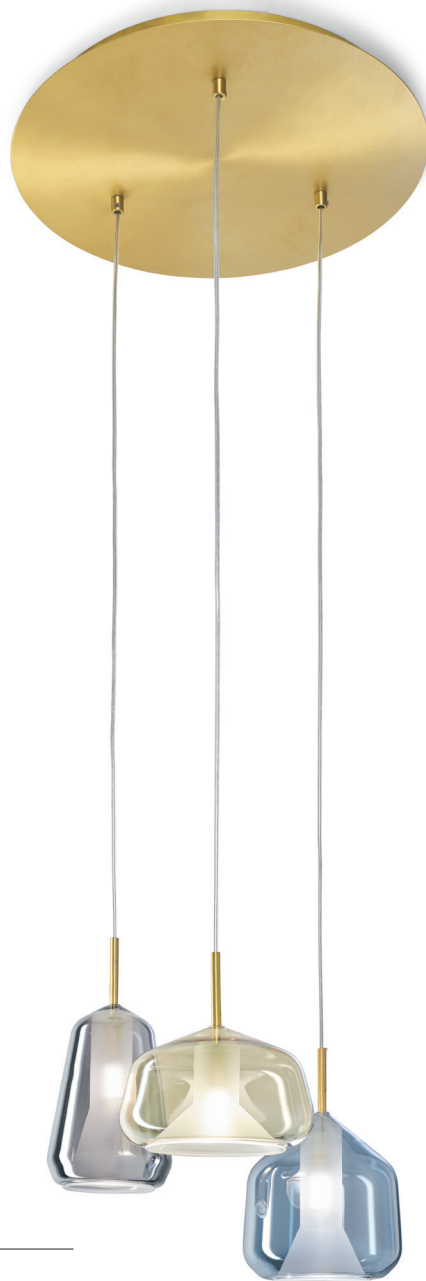

Lampada a sospensione a 3 luci in vetro borosilicato. Possibilità di configurare la sospensione con vetri di forme e colore diversi. Rosone in oro spazzolato, (diametro cm 45). Cavo di alimentazione trasparente cm 120.

3-light pendant in borosilicate glass. The pendant light can be configured with glass of different colours and shapes. Brushed gold finish canopy (45 cm in diameter). Clear 120 cm cable.

Pendelleuchte mit 3 Leuchtschirmen aus Borosilikatglas. Kombinationsmöglichkeit mit verschiedenen Schirmformen und verschiedenen Farben. Baldachin goldfarben, gebürstet, (Durchmesser 45 cm). Stromkabel transparent, 120 cm.

Source

G9 LED

Power

3 x max 10w

X-RAY