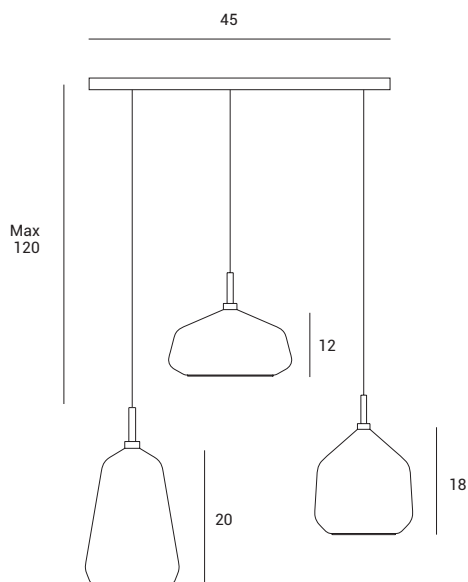

Lampada a sospensione a 3 luci in vetro borosilicato. Possibilità di configurare la sospensione con vetri di forme e colore diversi. Rosone in oro spazzolato, (diametro cm 45). Cavo di alimentazione trasparente cm 120.

3-light pendant in borosilicate glass. The pendant light can be configured with glass of different colours and shapes. Brushed gold finish canopy (45 cm in diameter). Clear 120 cm cable.

Pendelleuchte mit 3 Leuchtschirmen aus Borosilikatglas. Kombinationsmöglichkeit mit verschiedenen Schirmformen und verschiedenen Farben. Baldachin goldfarben, gebürstet, (Durchmesser 45 cm). Stromkabel transparent, 120 cm.

Source

G9 LED

Power

3 x max 10w

X-RAY