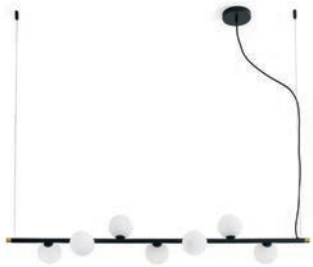

Lampada a sospensione a 7 luci  
in vetro bianco latte.

Montatura verniciata nero con particolari  
in ottone spazzolato (1744.98)  
o montatura oro spazzolato (1744.269).  
Cavo di alimentazione 200 cm.

7-light suspension lamp  
made of milk white glass.

Black painted support with  
brushed brass details (1744.98)  
or brushed gold support (1744.269).  
Black 200 cm power supply cord.

Hängeleuchte mit 7 Lichtern  
aus milchweißem Glas.

Schwarz lackiertes Gestell mit  
gebürsteten Messingdetails (1744.98)  
oder goldfarbenes gebürstetes  
Gestell (1744.269).  
Schwarzes Stromkabel 200 cm.

1744.98

1744.269