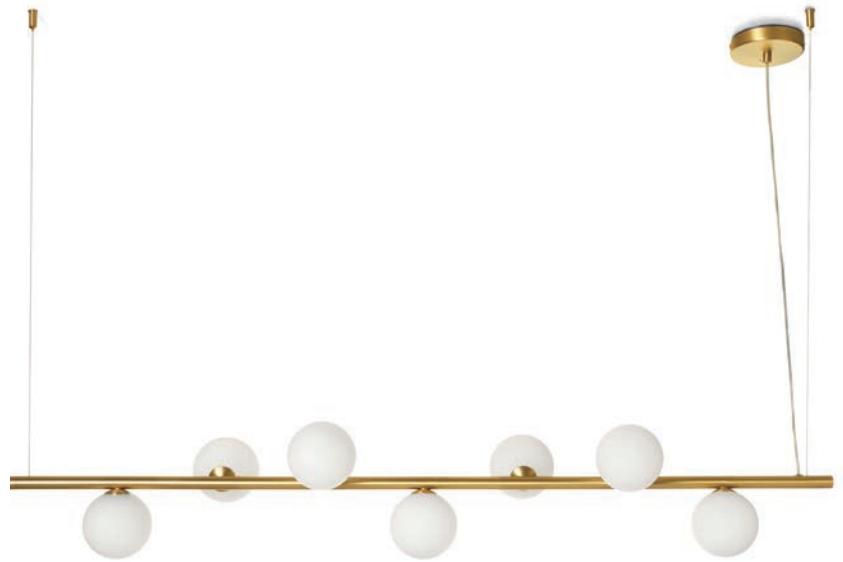

Lampada a sospensione a 7 luci  
in vetro bianco latte.

Montatura verniciata nero con particolari  
in ottone spazzolato (1744.98)  
o montatura oro spazzolato (1744.269).  
Cavo di alimentazione 200 cm.

7-light suspension lamp  
made of milk white glass.

Black painted support with  
brushed brass details (1744.98)  
or brushed gold support (1744.269).  
Black 200 cm power supply cord.

Hängeleuchte mit 7 Lichtern  
aus milchweißem Glas.

Schwarz lackiertes Gestell mit  
gebürsteten Messingdetails (1744.98)  
oder goldfarbenes gebürstetes  
Gestell (1744.269).  
Schwarzes Stromkabel 200 cm.

1744.98

1744.269