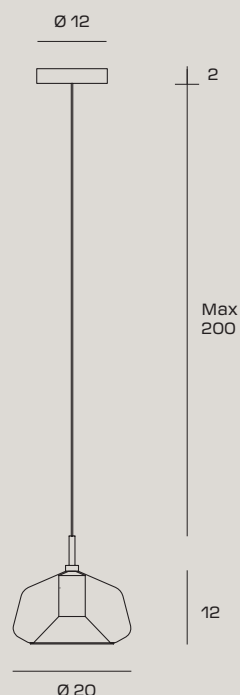

X-RAY

SUSPENSION

Lampada a sospensione in vetro borosilicato color oro o trasparente, diametro cm 20, altezza cm 12. Stelo e rosone in oro spazzolato. Cavo di alimentazione trasparente 200 cm.

Pendant light in borosilicate glass clear or gold coloured, measuring 20 cm in diameter and 12 cm in height. Brushed gold finish stem and ceiling canopy. Clear 200 cm.

Pendelleuchte mit Leuchtschirm aus Borosilikatglas, goldfarben oder transparent, Durchmesser 20 cm, Höhe 12 cm. Pendelrohr und Baldachin, goldfarben, gebürstet. Stromkabel transparent, 200 cm.

Suspension en verre borosilicate couleur or ou transparent, diamètre 20 cm, hauteur 12 cm. Tige et rosace finition en or brossé. Câble d'alimentation transparent 200 cm.

CODE	KIT.M.19	1744.90
GLASS	 Gold	 Transparent
€ INCL VAT (22%)	213,00	199,00
€ EXCL VAT	174,59	163,11

LIGHT SOURCE

 G9 LED | 1x max 10w
Max bulb size: Ø21xH80mm