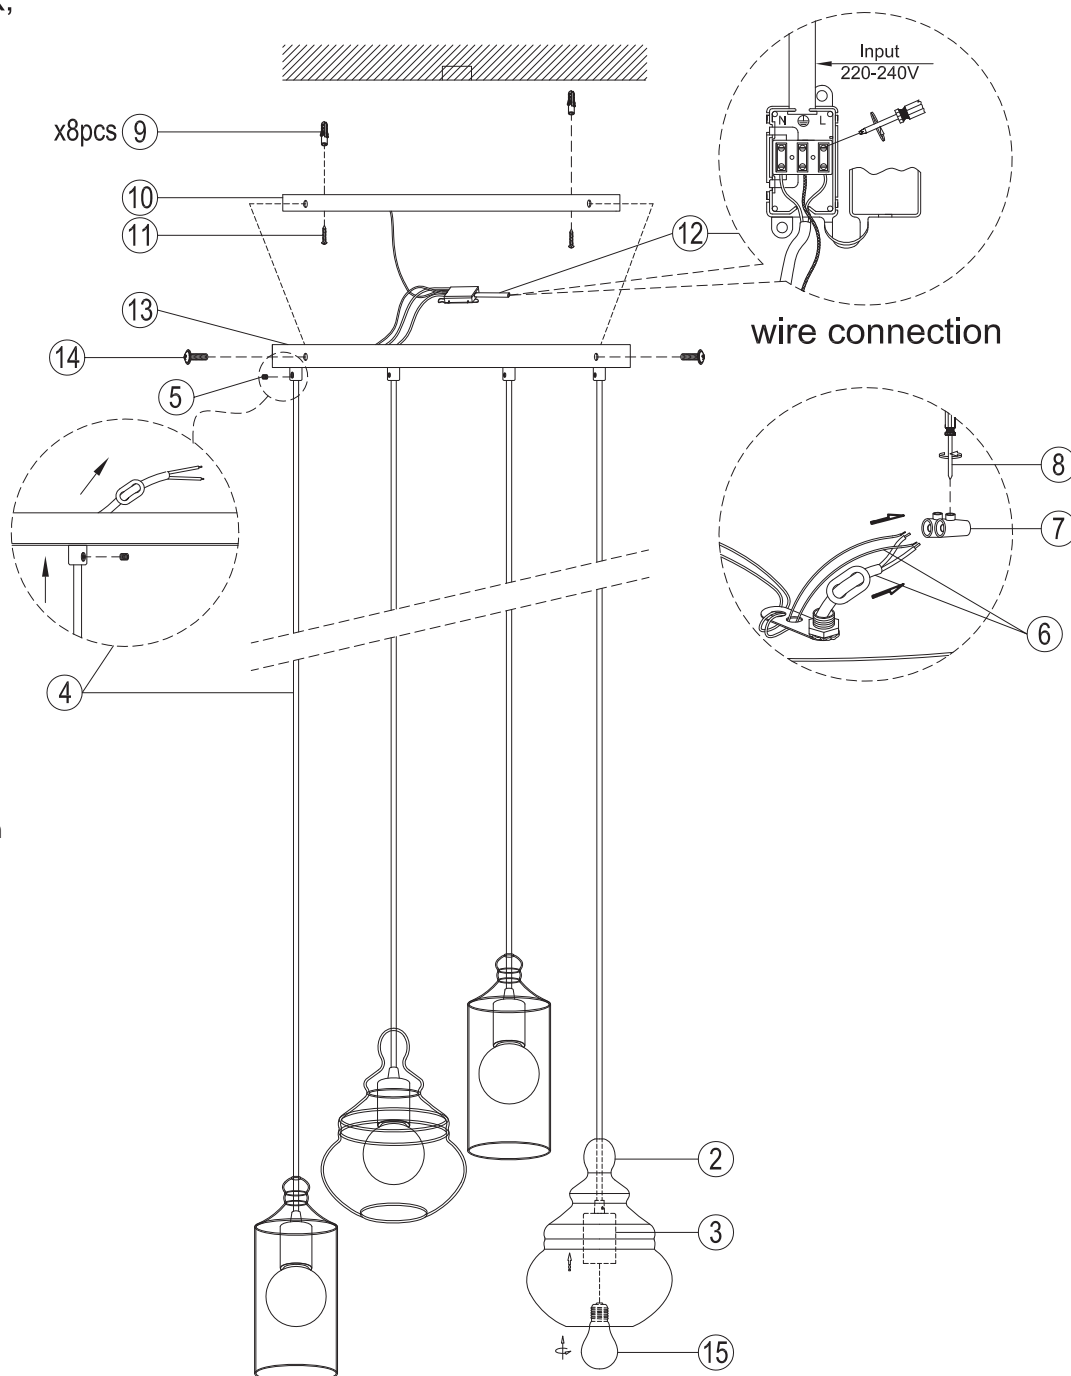

miloox[®]

Model: 1744.M.40

E27 x 4 x 40W MAX,
220~240V 50/60Hz

Imported from Sforzin Illuminazione,
Viale dell'industria 21.20037.Paderno
Dugnano-Milano Italy.Made in China
www.miloox.it

DESIGN: ARCH.DAVIDE NEGRI