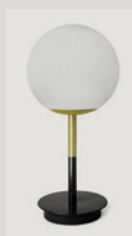

JUGEN

TABLE

Lampada da tavolo a 1 luce
in vetro bianco latte.
Montatura oro spazzolato
e montatura verniciata nera.

Table lamp with 1 light
in milky white glass.
Frame in brushed gold
and black painted frame.

1-flammige Tischleuchte
aus milchweißem Glas.
Fassung aus gebürstetem Gold
und schwarz lackierte Fassung.

Lampe à poser à 1 lumière
en verre blanc lait.
Structure en or brossé
et Structure laquée noire.

CODE	1744.63	1744.199
COLOR	Brushed Gold	Black

€ INCL VAT (22%)	123,00	113,00
€ EXCL VAT	100,82	92,62

LIGHT SOURCE

Source E27 LED DIMMABLE | Power 1 x max 20w
Max bulb size: Ø50xH90mm