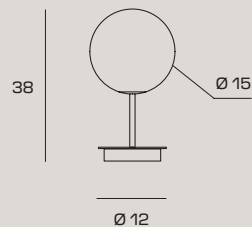

CODE	1744.63	1744.199
COLOR	 Brushed Gold	 Black

€ INCL VAT (22%)	123,00	113,00
€ EXCL VAT	100,82	92,62

LIGHT SOURCE

Source E27 LED DIMMABLE | Power 1 x max 20w
Max bulb size: Ø50xH90mm