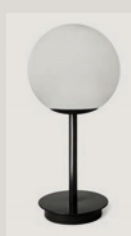

JUGEN

JUGEN

Incantevole armonia.
Jugen è l'esemplificazione perfetta dell'equilibrio: la sfera in vetro opalino, elemento diffusore per eccellenza, è sostenuta da una sottile asta in metallo in un gioco basato sul dialogo tra pesi, dove ogni elemento ha il suo esatto contraltare. Nella sua totalità Jugen risulta tanto semplice quanto espressiva: la doppia finitura oro e nero la caratterizza ulteriormente grazie alla relazione tra i due diversi materiali, la versione total black la rende discreta e facile da abbinare in molteplici realtà.

Une délicieuse harmonie.
Jugen exprime un équilibre parfait grâce à sa sphère en verre opalin, élément diffuseur par excellence, soutenu par une fine tige en métal, dans un jeu de dialogue des poids où chaque élément trouve sa contrepartie exacte. Dans son ensemble, Jugen est aussi simple qu'expressif : la double finition or et noire le caractérise encore davantage en créant une relation entre les deux matériaux. La version total black en fait un objet discret et s'adaptant aisément à de nombreuses réalités.

JUGEN

TABLE LAMP

JUGEN

TABLE

Lampada da tavolo a 1 luce
in vetro bianco latte.
Montatura oro spazzolato
e montatura verniciata nera.

Table lamp with 1 light
in milky white glass.
Frame in brushed gold
and black painted frame.

1-flammige Tischleuchte
aus milchweißem Glas.
Fassung aus gebürstetem Gold
und schwarz lackierte Fassung.

Lampe à poser à 1 lumière
en verre blanc lait.
Structure en or brossé
et Structure laquée noire.